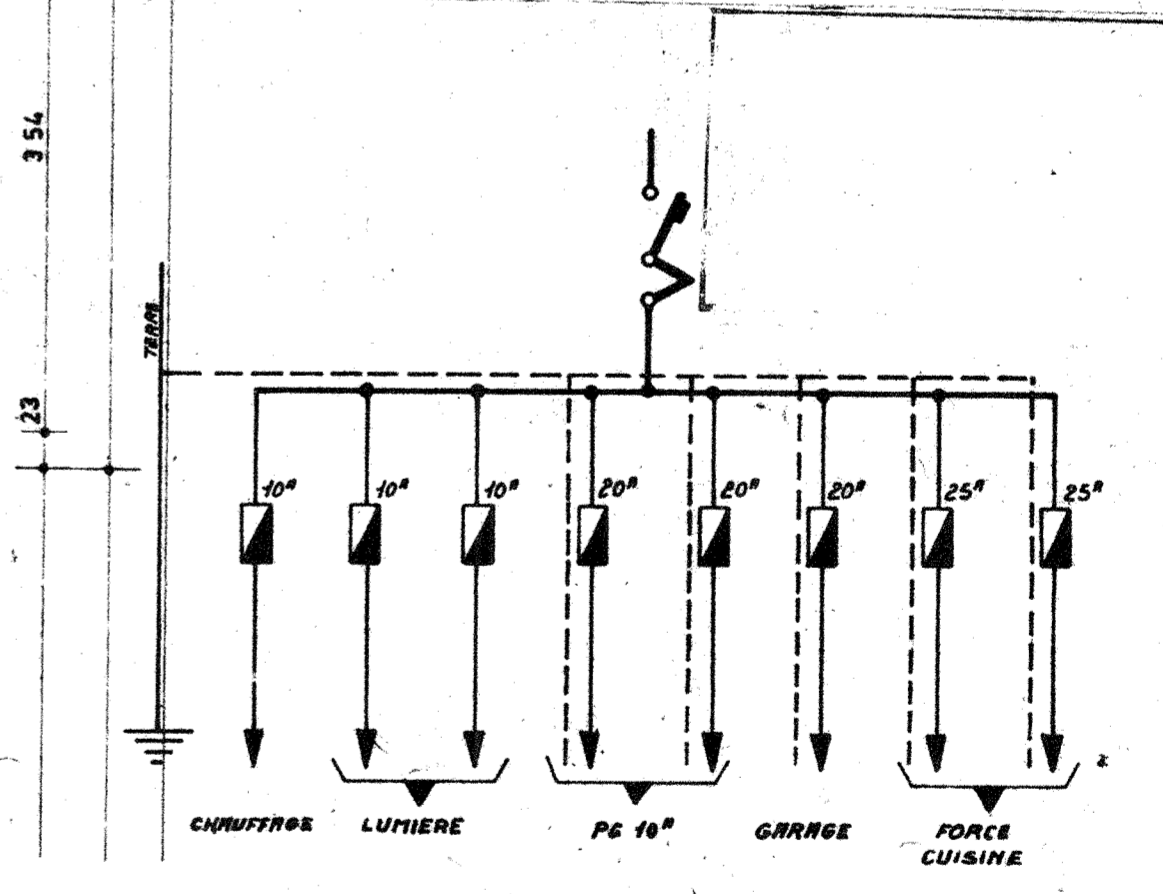

SYMBOLE	DESIGNATION	TYPE
	TABLEAU D'ARBORE	
	INTERRUPTEUR SIMPLE ALLUMAGE	
	INTERRUPTEUR VA ET VIENT	
	INTERRUPTEUR SIMPLE ALLUMAGE ETANCHE	
	PRISE DE PLINTE	
	PRISE 2x10 ² +T	
	PRISE 2x16 ² +T	
	BOULLE PATERE	
	DOUILLE A BOUT DE FIL	
	MILOT MONTURE INVISIBLE Ø250. et Ø300	
	SPOT HAZDH	SF 100
	LANTIERNE DELMAS	DELMAS 43.636
	APPLIQUE	MHSET 800D
	APPLIQUE	DELMAS 43-010
	APPLIQUE	N° 1
	LANTIERNE LAITON DELMAS	
	LUMINAIRE TRILUX	7 441/90 ST
	LUMINAIRE TRILUX	7 441/90 ST

A.F.U.L. LES BOUVREUILS

DATE	MODIFICATIONS
1 23 6 71	P.T.T. TV

ATELIERS ÉLECTRIQUES DE PIERREFITTE
 12 RUE MARBEUF - PARIS-8 - TEL : 359 33-10

Levitt France 42 AVENUE MONTAIGNE PARIS 8 ALM 02 00

Electricité **Execution**

La parc de Villeroy **Manoche**

DESSEIN A.E.P. VERIFIE ML APPROUVE DATE 19.3.71 ECHELLE 002 mm

Eury

NR 13/71

972 cote charpente