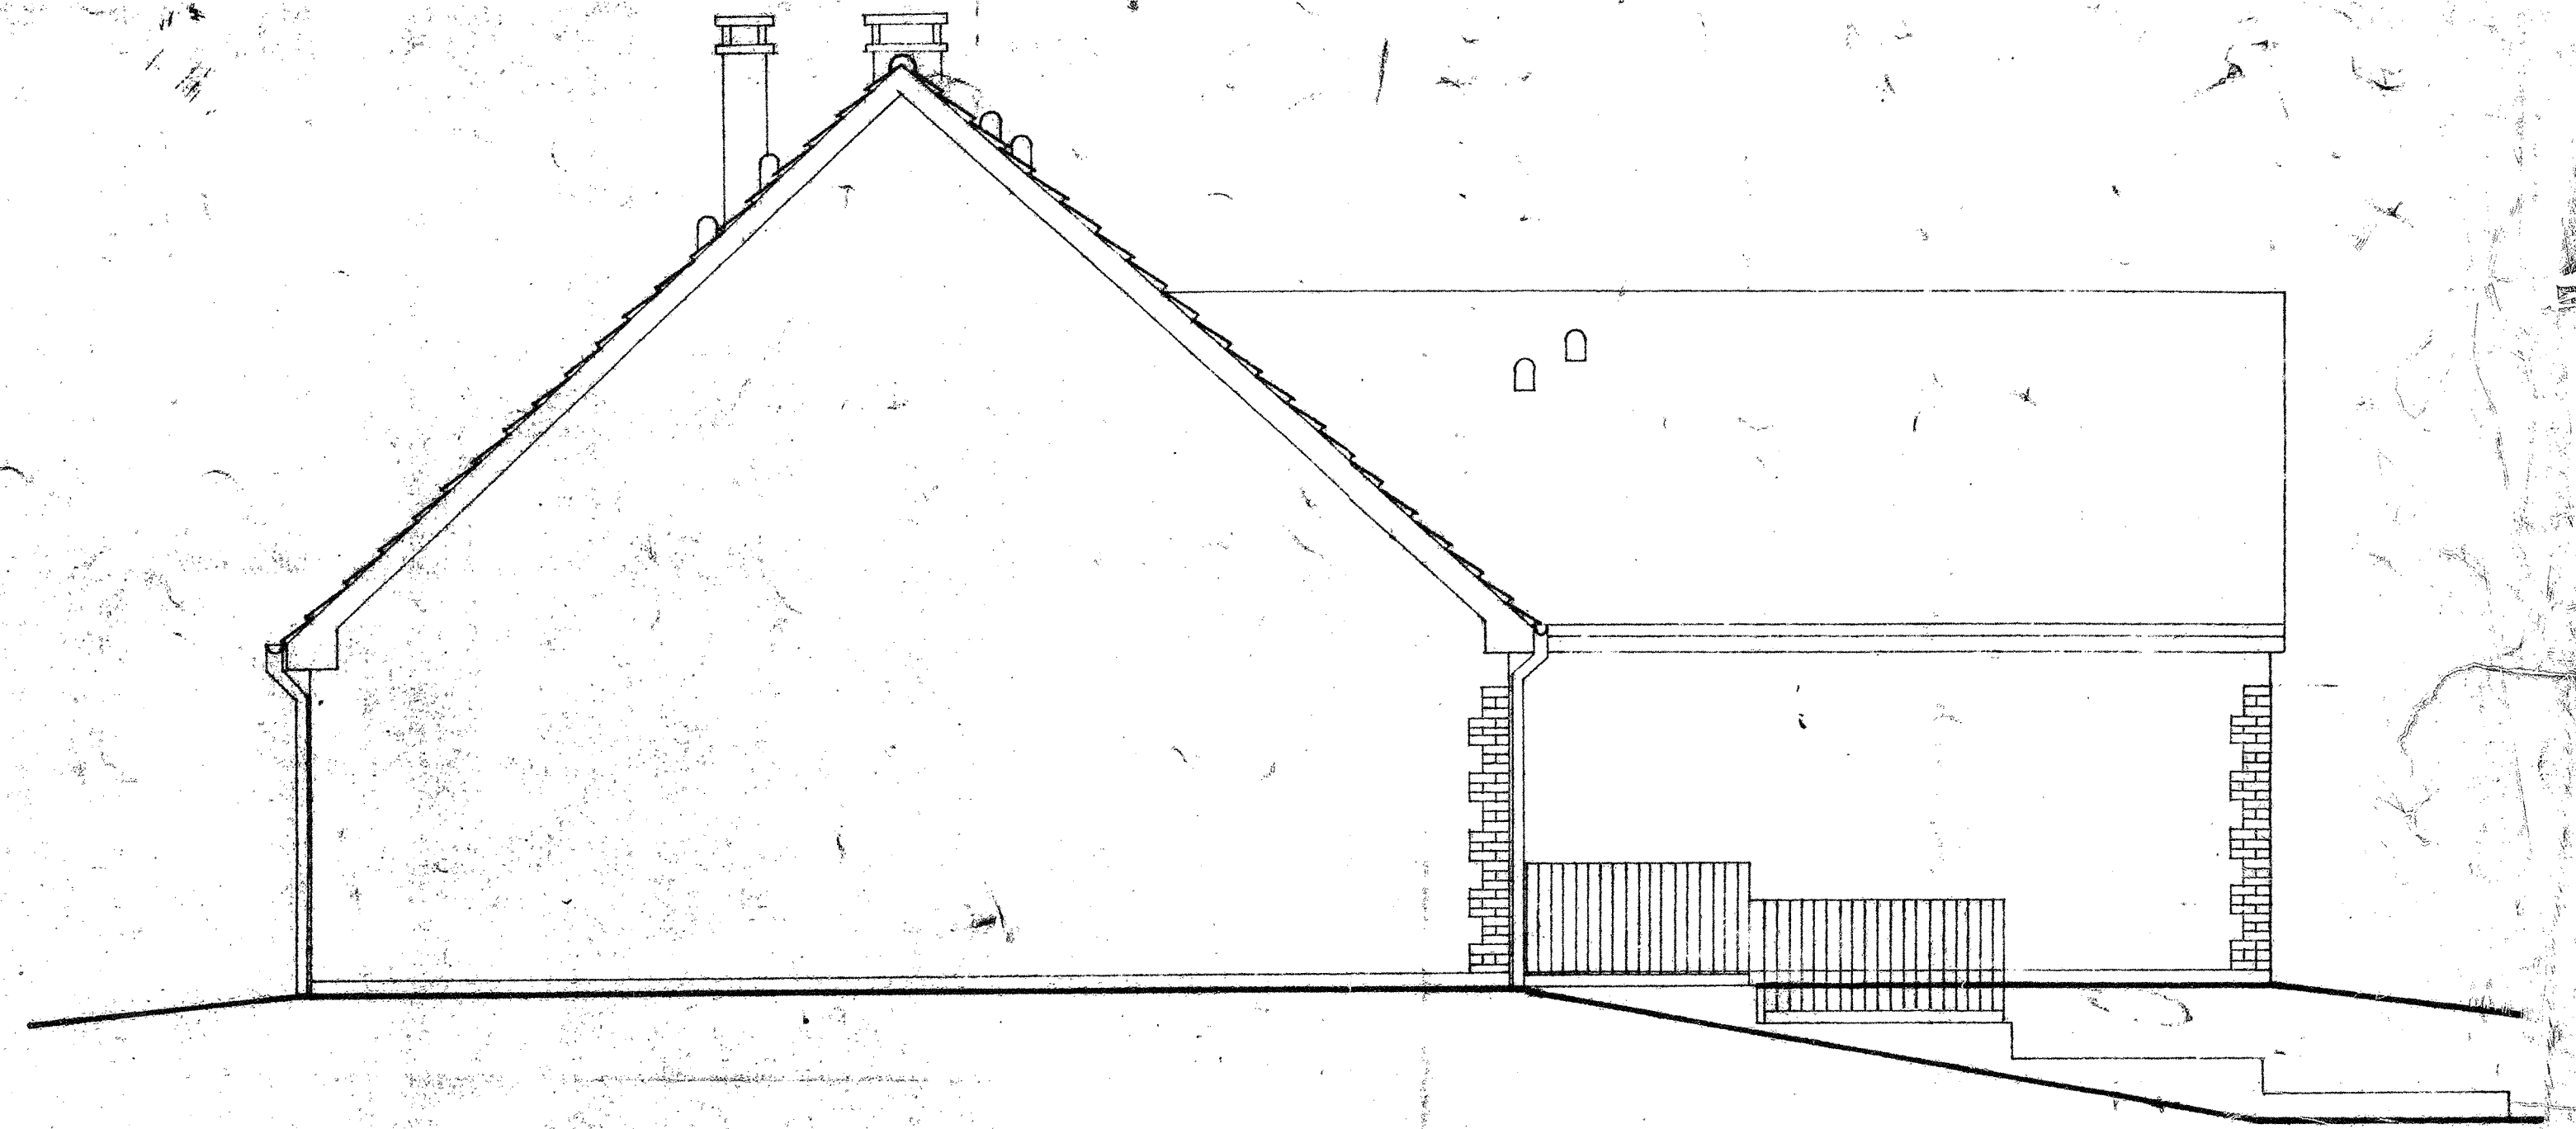

FACADE ARRIERE

FACADE GAUCHE

FACADE AVANT

FACADE DROITE

A.F.U.L LES BOUVREUILS SECTION 15

DATE	MODIFICATIONS	SCI LE PARC de VILLEROY			
A 13 12 77	MISE A JOUR	GERANT	LEVITT FRANCE 42 avenue Montaigne 75008 PARIS		
		ECHELLE 1/50	FACADES	brique de parment BARBIZON DROIT SS 4	
		DATE 04 09 1977	TOITURE PENTE 42°		
		A LOUIERE ARCH D.P.L.G. 44 Rue EUGENE GIVORS 94 540 L'HAY-LES-ROSES			NR 0/4