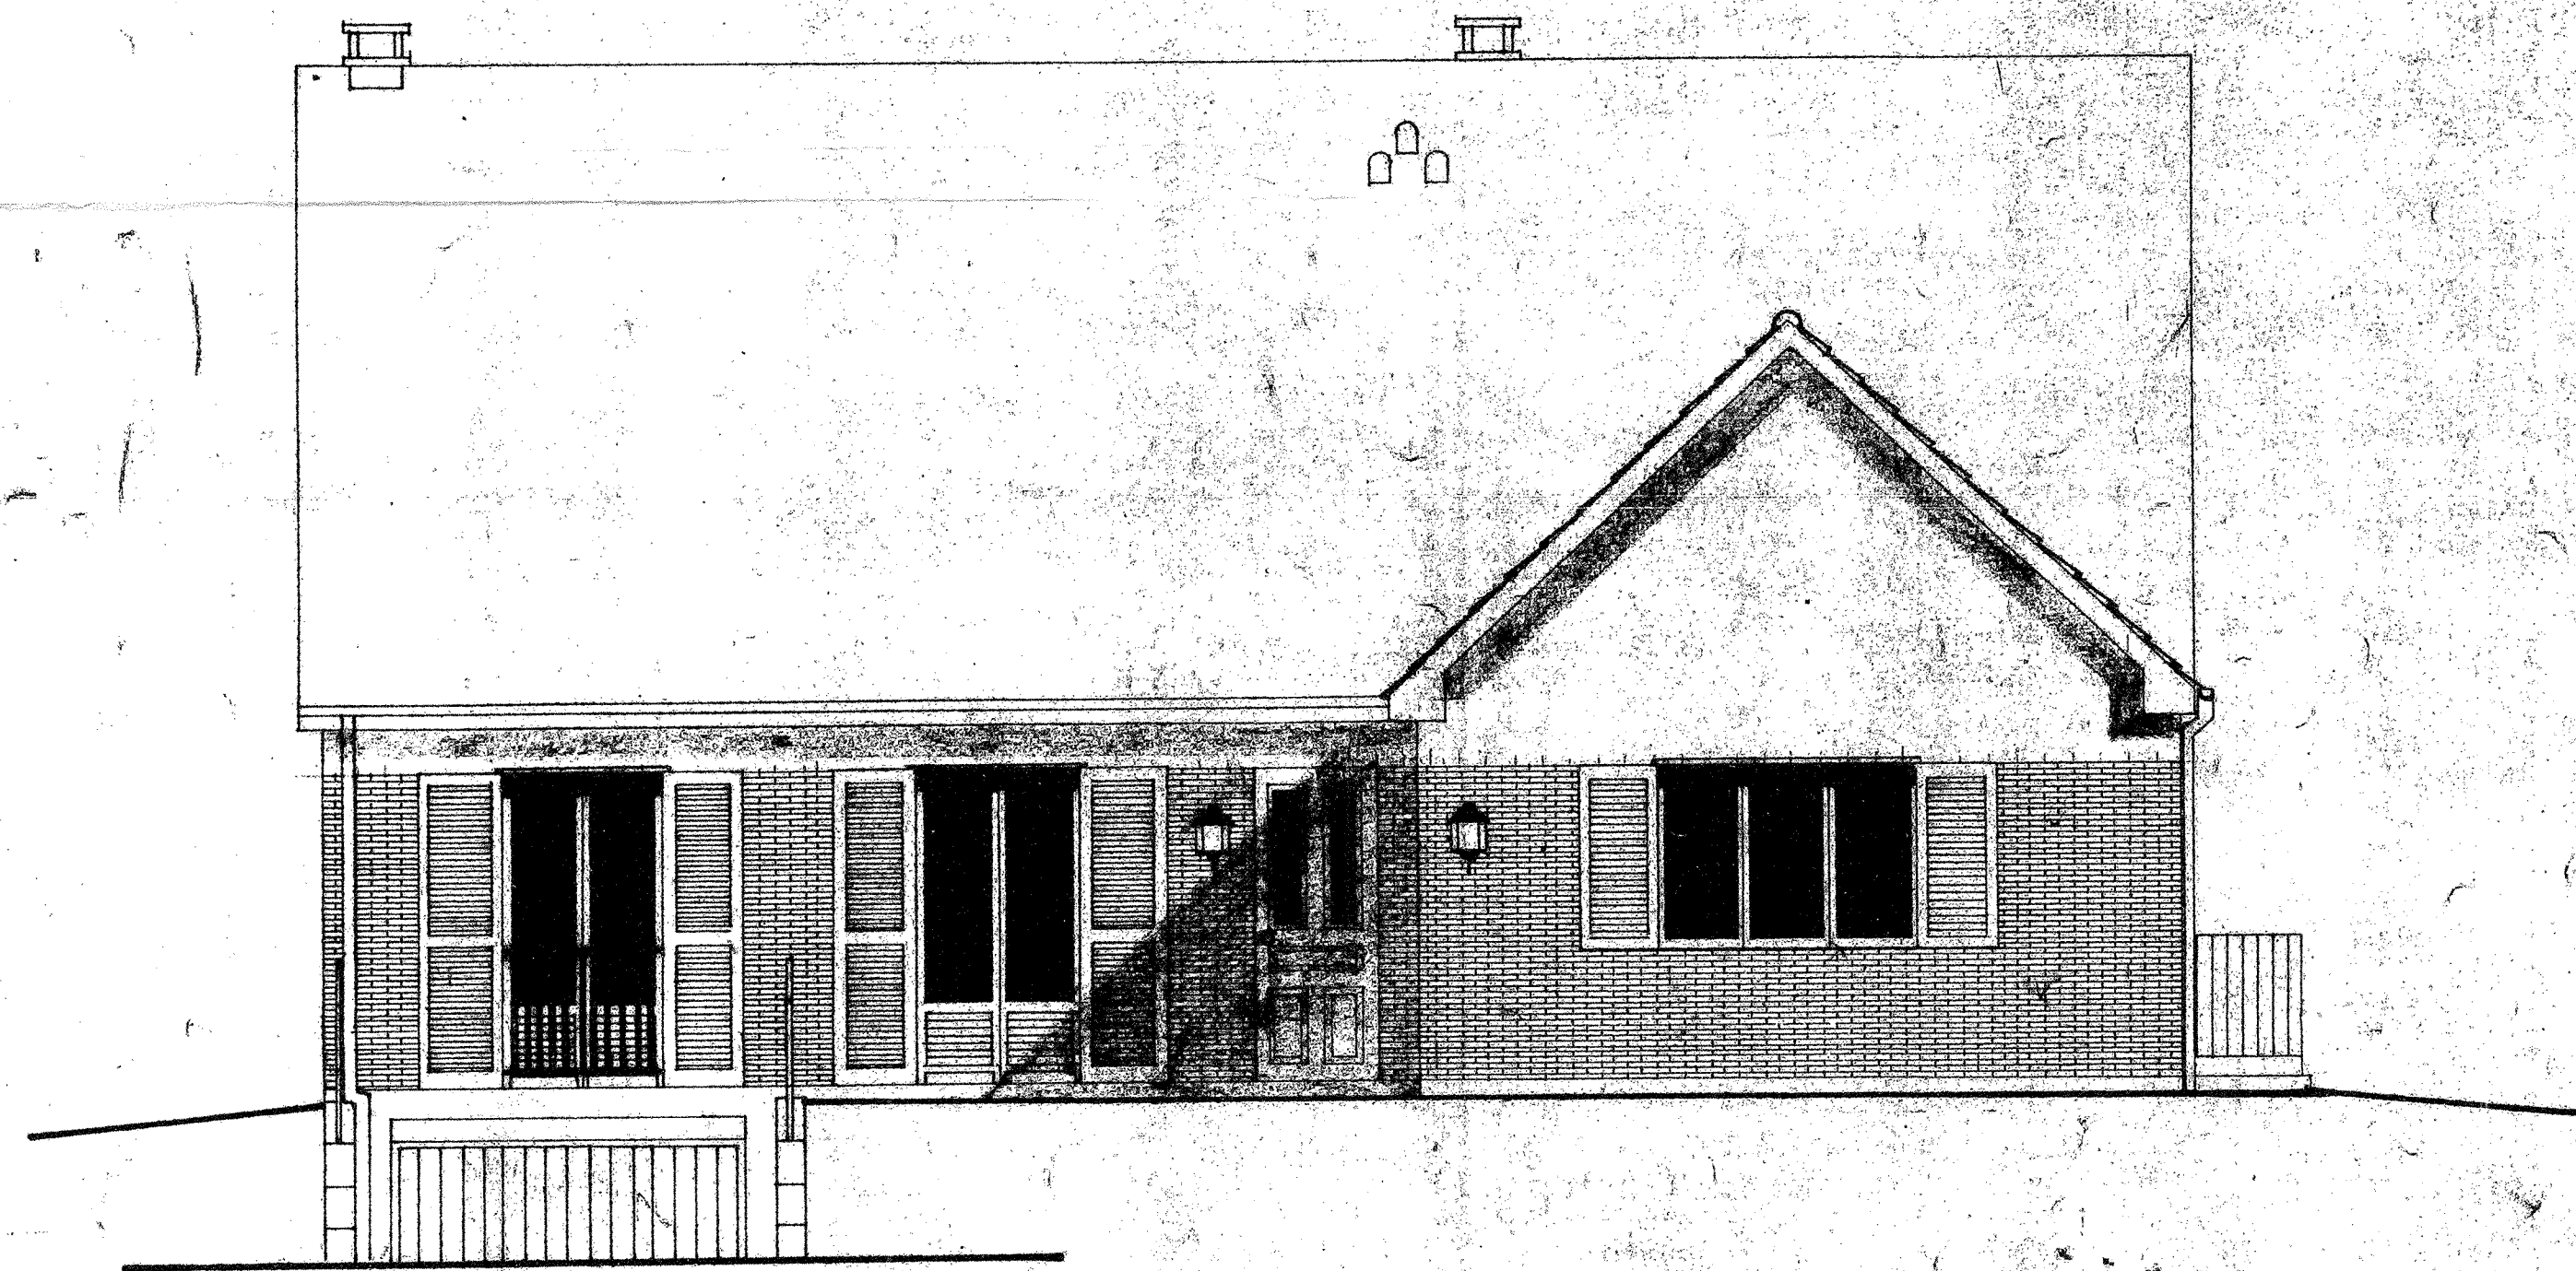

FACADE ARRIERE

FACADE GAUCHE

FACADE AVANT

FACADE DROITE

A.F.U.L LES BOUVREUILS SECTION 15

DATE	MODIFICATIONS	SCI LE PARC de VILLEROY			
A 13 12 77	MISE A JOUR	GERANT	LEVITT FRANCE 42 avenue Montaigne 75008 PARIS		
		ECHELLE 1/50	FACADES	brique de parment BARBIZON DROIT SS 4	
		DATE 04 09 1977	TOITURE PENTE 42°		
		A LOUIERE ARCH D.P.L.G. 44 Rue EUGENE GIVORS 94 540 L'HAY-LES-ROSES			NR 0/4