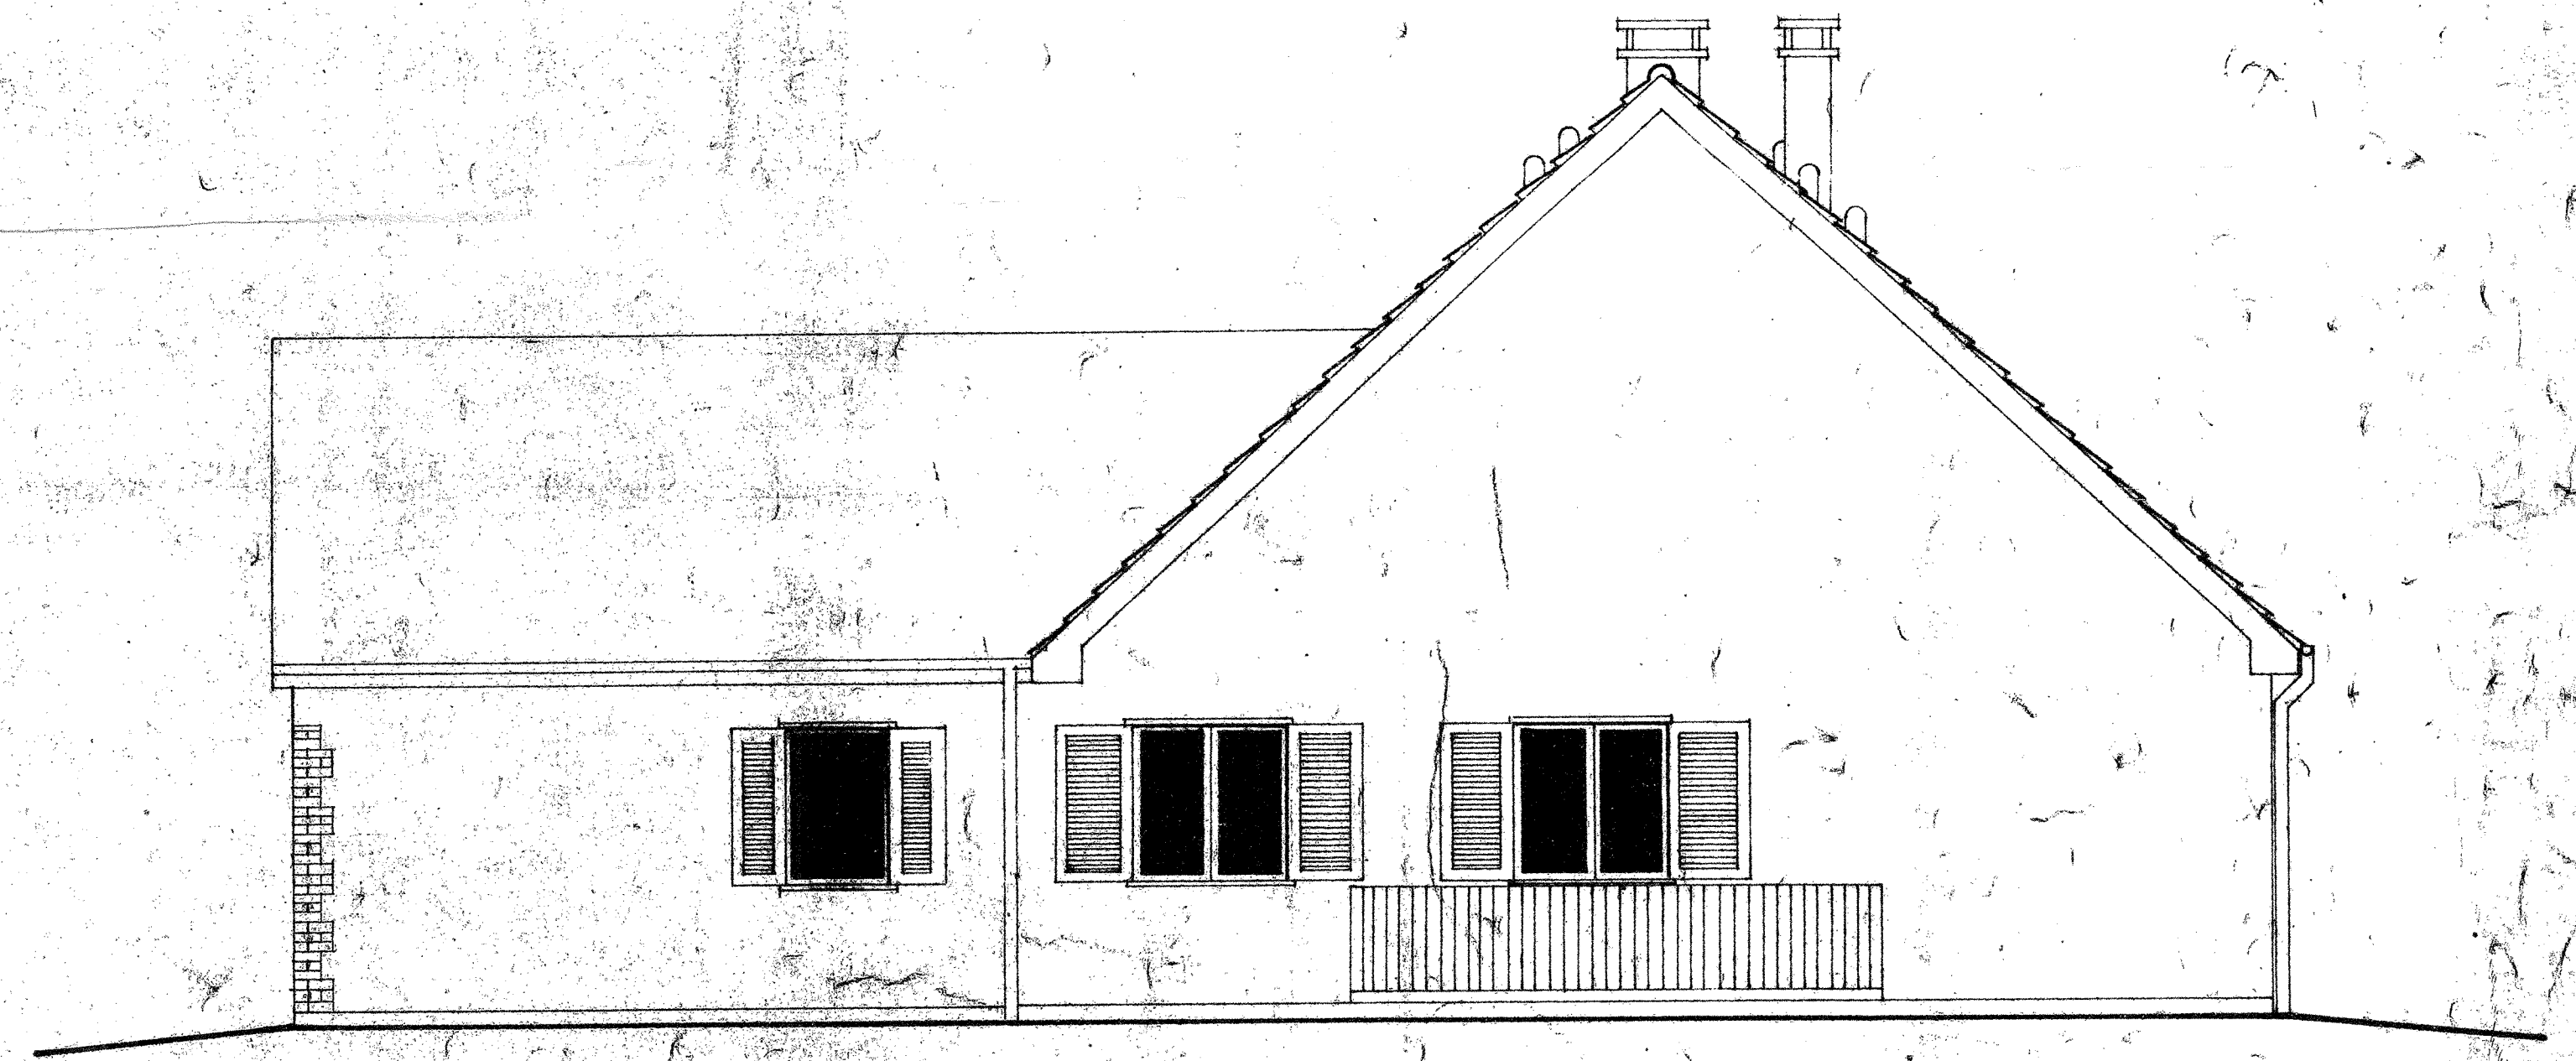

FACADE ARRIERE

FACADE GAUCHE

FACADE AVANT

FACADE DROITE

A.F.U.L LES BOUVREUILS SECTION 15

DATE	MODIFICATIONS	SCI LE PARC de VILLEROY			
A 13 12 77	MISE A JOUR	GERANT	LEVITT FRANCE 42 avenue Montaigne 75008 PARIS		
		ECHELLE 1/50	FACADES	brique de parment BARBIZON DROIT SS 4	
		DATE 04 09 1977	TOITURE PENTE 42°		
		A LOUIERE ARCH D.P.L.G. 44 Rue EUGENE GIVORS 94 540 L'HAY-LES-ROSES			NR 0/4